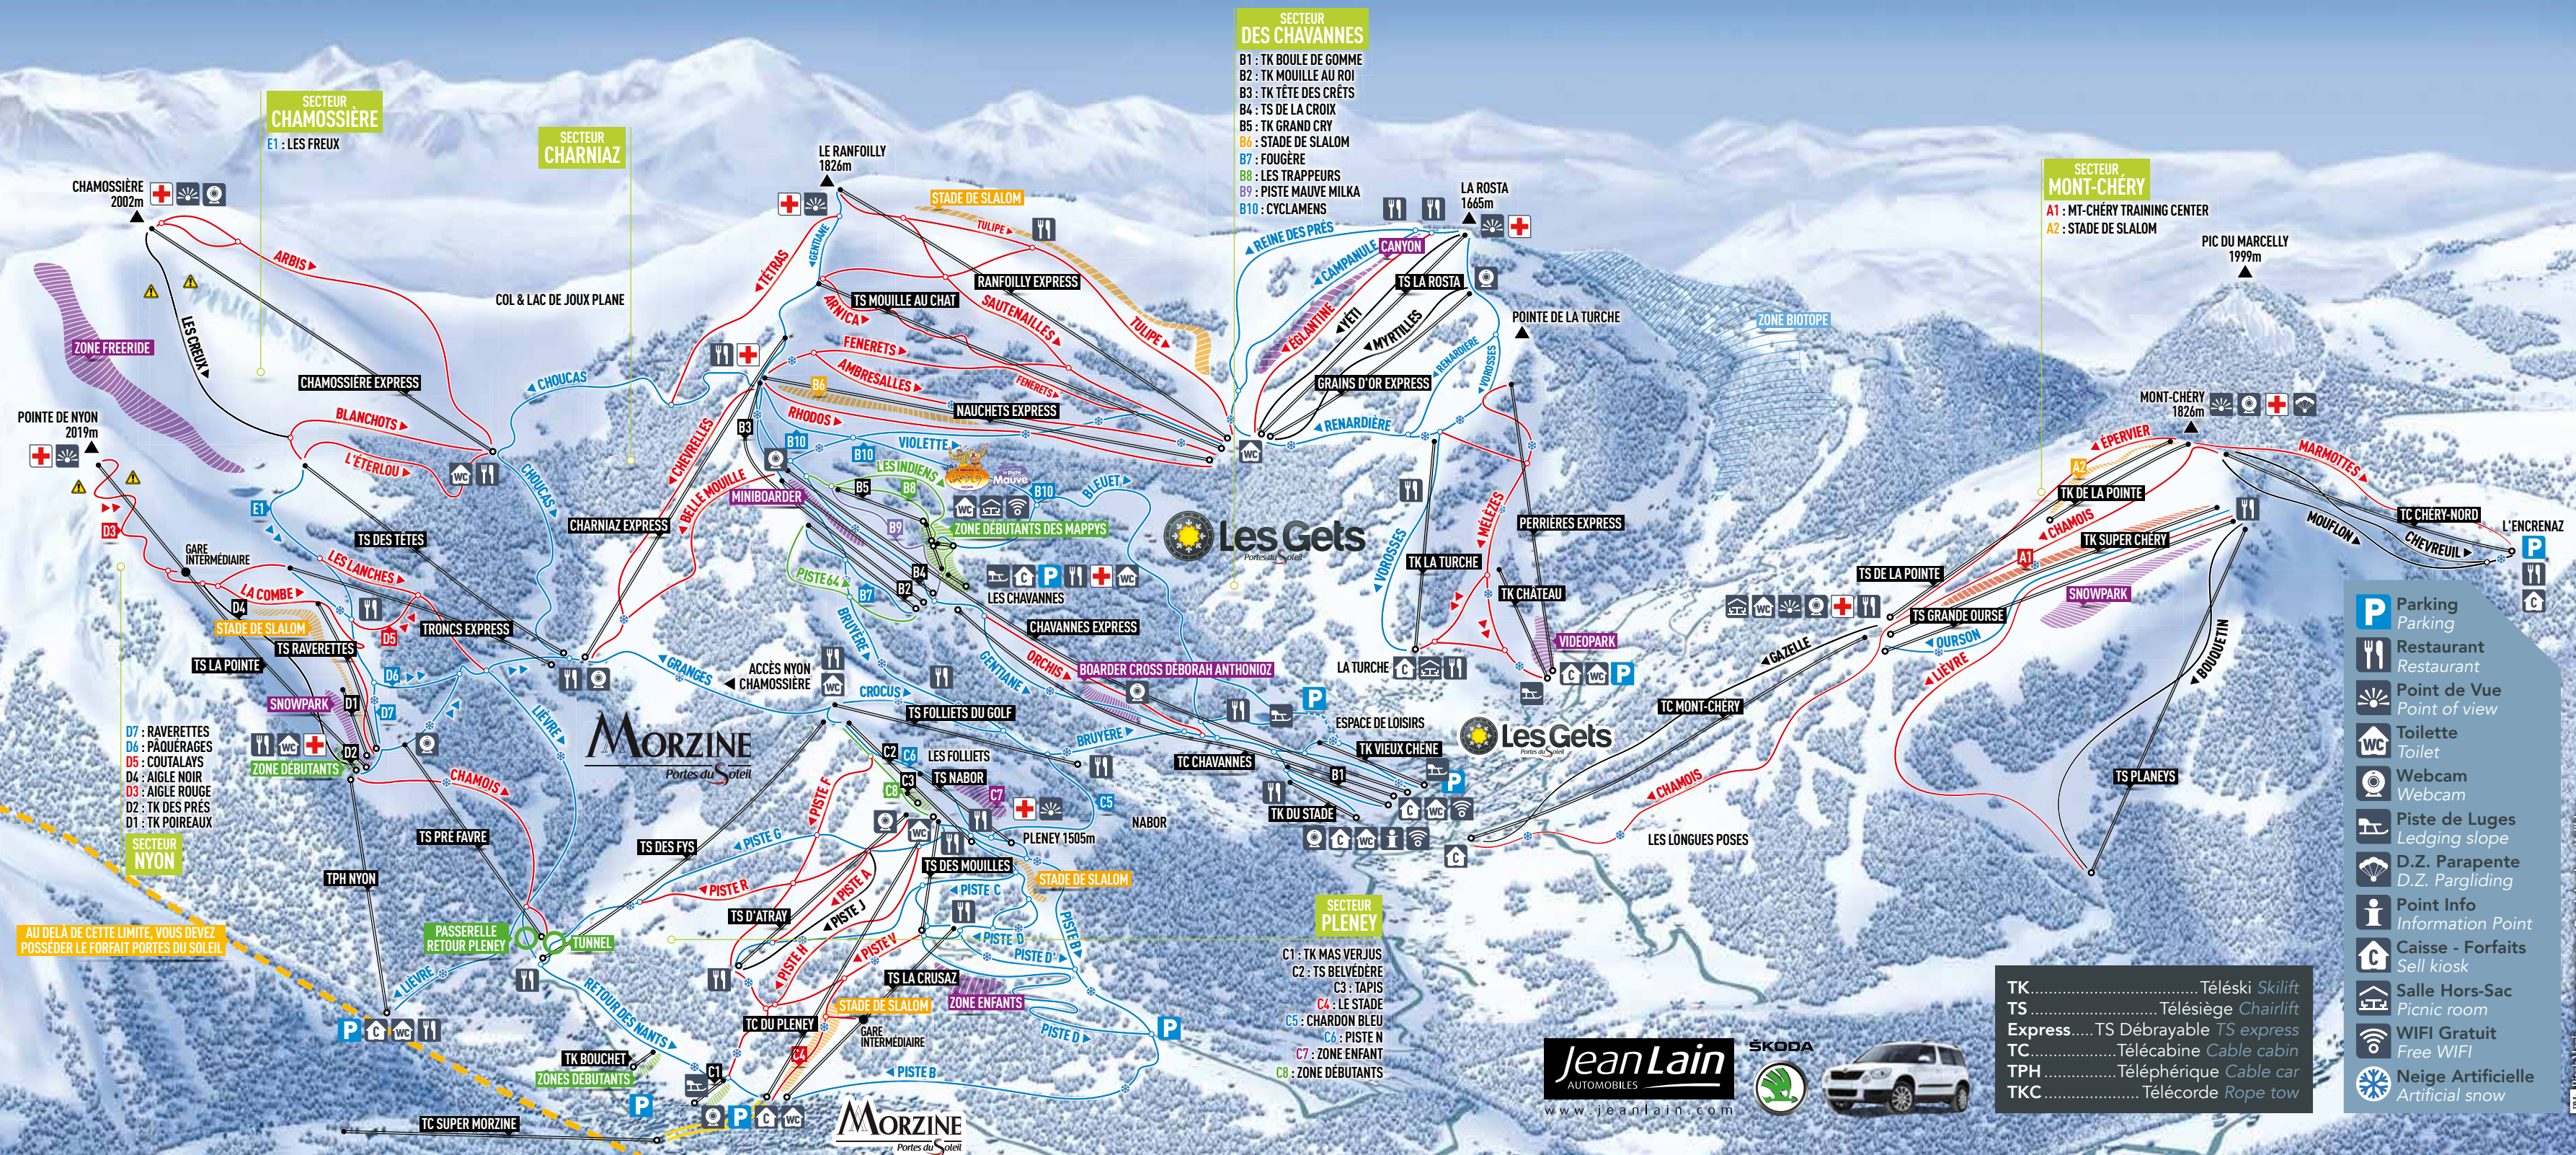

Le plan des pistes DU DOMAINE SKIABLE LES GETS-MORZINE

SECTEUR CHAMOSSIÈRE
E1 : LES FREUX

SECTEUR CHARNIAZ

SECTEUR DES CHAVANNES

- B1 : TK BOULE DE GOMME
- B2 : TK MOUILLE AU ROI
- B3 : TK TÊTE DES CRÊTS
- B4 : TS DE LA CROIX
- B5 : TK GRAND CRY
- B6 : STADE DE SLALOM
- B7 : FOUGÈRE
- B8 : LES TRAPPEURS
- B9 : PISTE MAUVE MILKA
- B10 : CYCLAMENS

SECTEUR PLENEY

- C1 : TK MAS VERJUS
- C2 : TS BELVÈRE
- C3 : TAPIS
- C4 : LE STADE
- C5 : CHARDON BLEU
- C6 : PISTE N
- C7 : ZONE ENFANT
- C8 : ZONE DÉBUTANTS

AU DELÀ DE CETTE LIMITE, VOUS DEVEZ POSSÉDER LE FORFAIT PORTES DU SOLEIL

- P** Parking
- 🍴** Restaurant
- 📡** Point de Vue
- 🚻** Toilette
- 📷** Webcam
- 🛷** Piste de Luges
- 🪂** D.Z. Parapente
- ℹ️** Point Info
- 🏠** Caisse - Forfaits
- 🛏️** Salle Hors-Sac
- 📶** Wifi Gratuit
- ❄️** Neige Artificielle

- TK Télési Skilift
- TS Télésiège Chairlift
- Express TS Débrayable TS express
- TC Télécabine Cable cabin
- TPH Téléphérique Cable car
- TKC Télécorde Rope tow

JeanLain AUTOMOBILES
www.jeanlain.com

SKODA